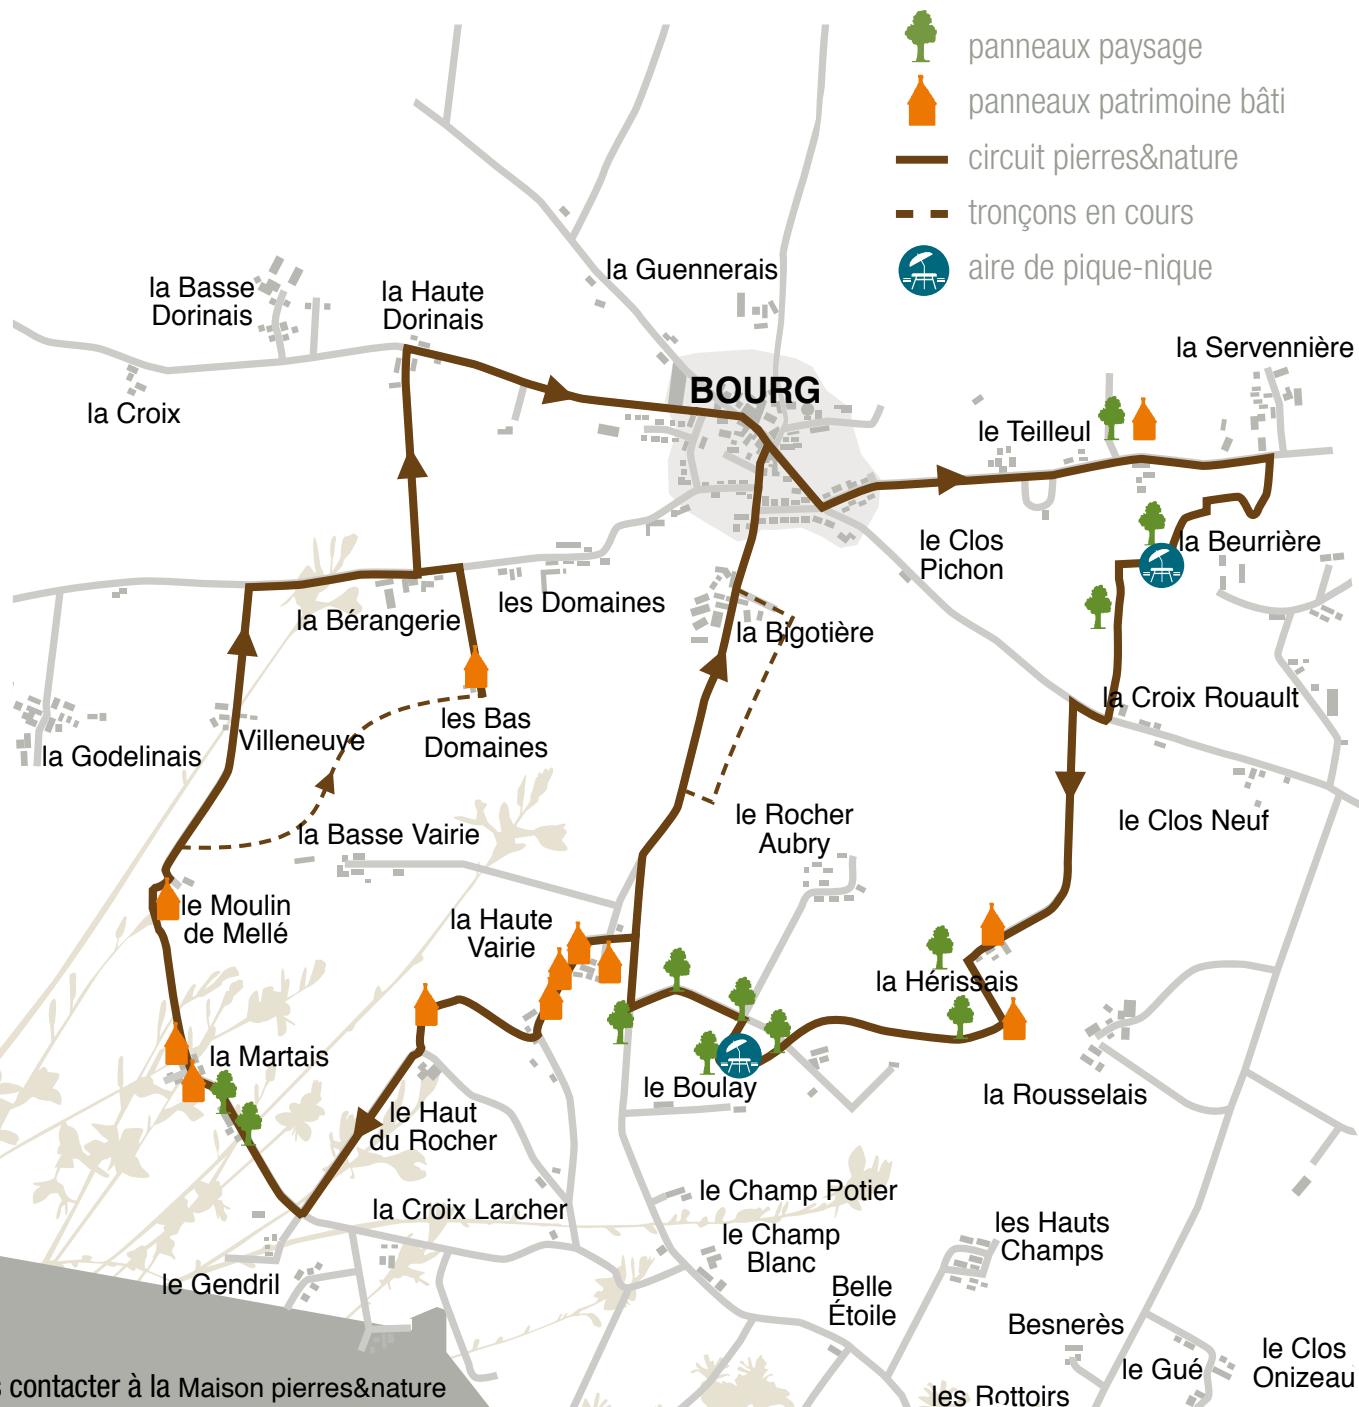

## CIRCUIT PIERRES&NATURE

Pour le départ du circuit en campagne :

- depuis la place de l'église, descendez la route vers Louvigné-du-Désert
- à gauche, prenez la rue des Teillous et suivez les panneaux

Nous contacter à la Maison pierres&nature  
**Adresse** : 1 enclos paroissial - 35340 Mellé  
[www.melle-durable.com](http://www.melle-durable.com)  
[info@pierresetnature.com](mailto:info@pierresetnature.com)  
**Téléphone** : 02 99 17 14 24.